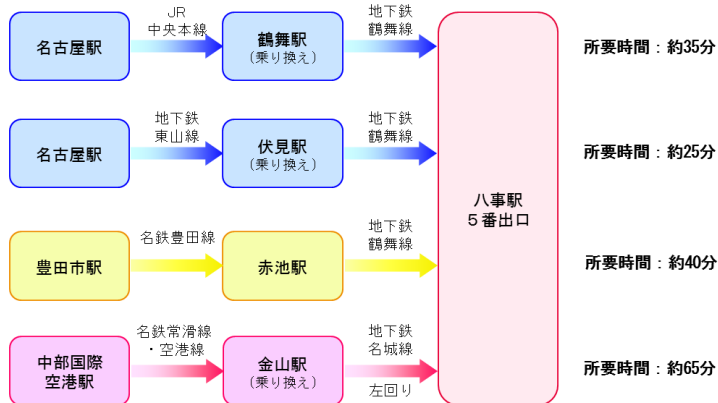

中京大学 工学部 橋本研究室への行き方

〒466-8666 愛知県名古屋市昭和区八事本町 101-2
中京大学 工学部 機械システム工学科 橋本研究室
名古屋キャンパス 11号館 5階

各方面から名古屋キャンパス入口(地下鉄八事駅 5番出口)までの行き方

電車で来られる方

自動車で行かれる方

- 本学では、ご来客用の駐車場が確保されておりませんので、公共交通機関をご利用ください。周辺に有料駐車場があります。

キャンパス入口から研究室までの行き方

- 橋本研究室は、工学部 **11号館 5階** にあります。キャンパス入口から研究室までは、徒歩で5分くらいかかります。
- 直接研究室までお越しになるか、11号館 1階または5階受付コーナーの内線電話でご連絡ください。
- 工学部の全棟について、セキュリティのため、平日9時～18時以外(土日は終日)施錠されていることがあります。